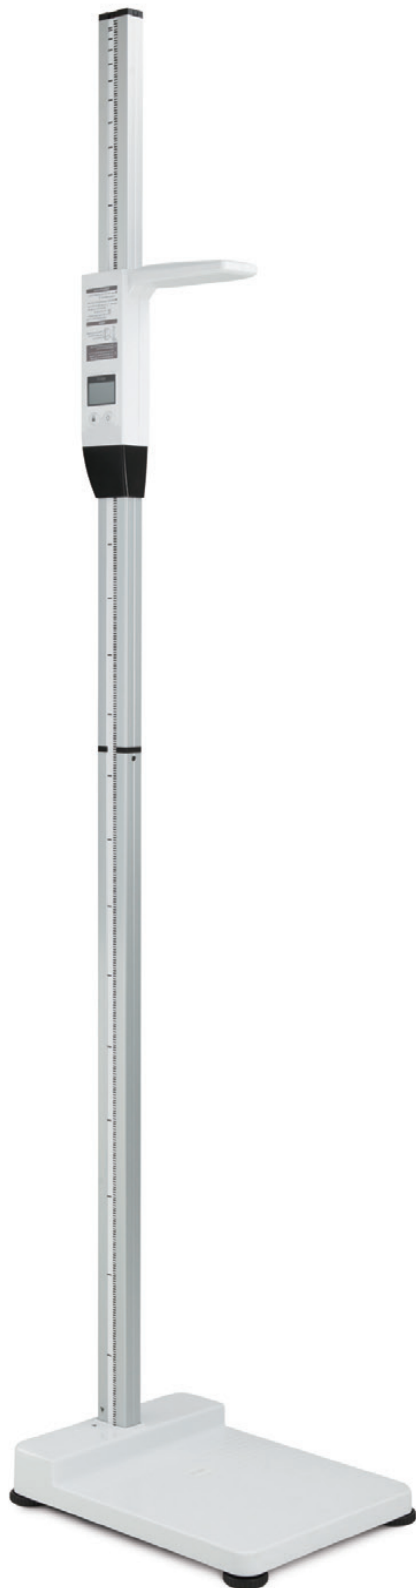

# BSM170 | Scheda Prodotto

Statimetro digitale, facile da utilizzare, con display LCD e senza fili.

InBody BSM170 permette la misurazione dell'altezza in maniera precisa ed accurata grazie al suo design creato per garantire il corretto posizionamento sulla pedana. E' dotato di uno schermo LCD che permette la visualizzazione della misura, è di facile utilizzo ed è completamente privo di cavi utilizzando batterie e connessione bluetooth.

## CARATTERISTICHE

- Facile da montare
- Funzione per il risparmio energetico
- Schermo LCD
- Pedana funzionale per il posizionamento
- Funzionamento a batteria
- Senza cavi
- Connessione bluetooth

## SPECIFICHE TECNICHE

Dimensioni: 390(W) × 500(L) × 2190(H) : mm  
15.3(W) × 19.7(L) × 86.2(H) : inch

Peso: 8.5kg (18.7lbs)

Intervallo altezza: 35 ~ 210 cm  
1ft. 1.8in. ~ 6ft. 10.7in.

Errore: ± 1mm

Display: LCD 55x31 mm

Risparmio energetico: 150 s dopo la misurazione

Interfaccia esterno: Bluetooth